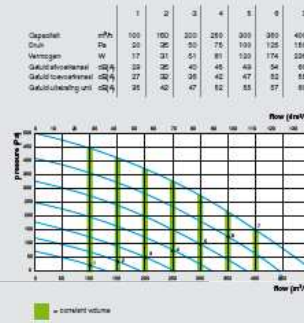

SILENT VENTILATION

UNIT D400

BEHUIZING

WARMTE-ONBELEAAR

100% BYPASS

FILTERS

INVERIEBEVELIING

VENTILATOREN

RADIOGRAFISCHE BEDIENING