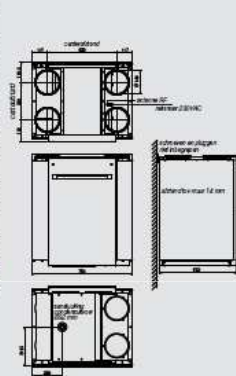

SILENT VENTILATION

UNIT D400

BEHUIZING

WARMTE-ONBELEAAR

100% BYPASS

FILTERS

INVERIEBEVELIING

VENTILATOREN

RADIOGRAFISCHE BEDIENING