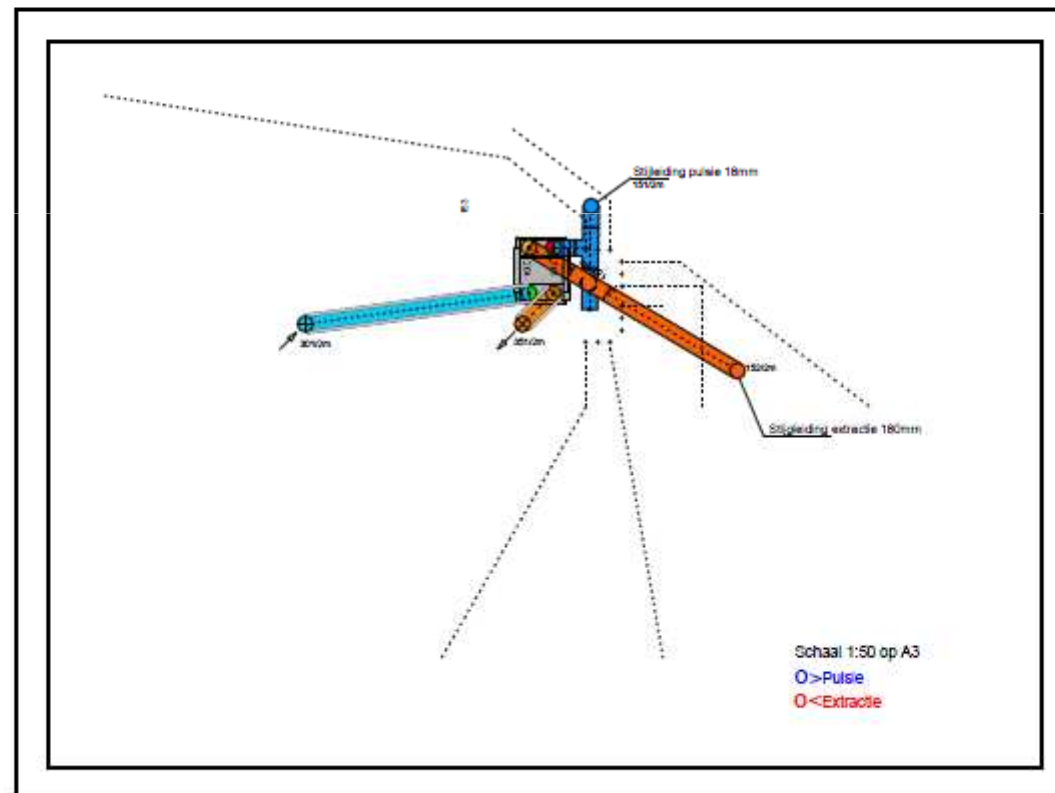

afvoer

toevoer

EasyFlow
Kanalensysteem

- Compleet systeem

Verdiep

Schaal 1:50 op A3
 O>Pulsie
 O<Extractie

Boorplan gelijkvloers

Zolder