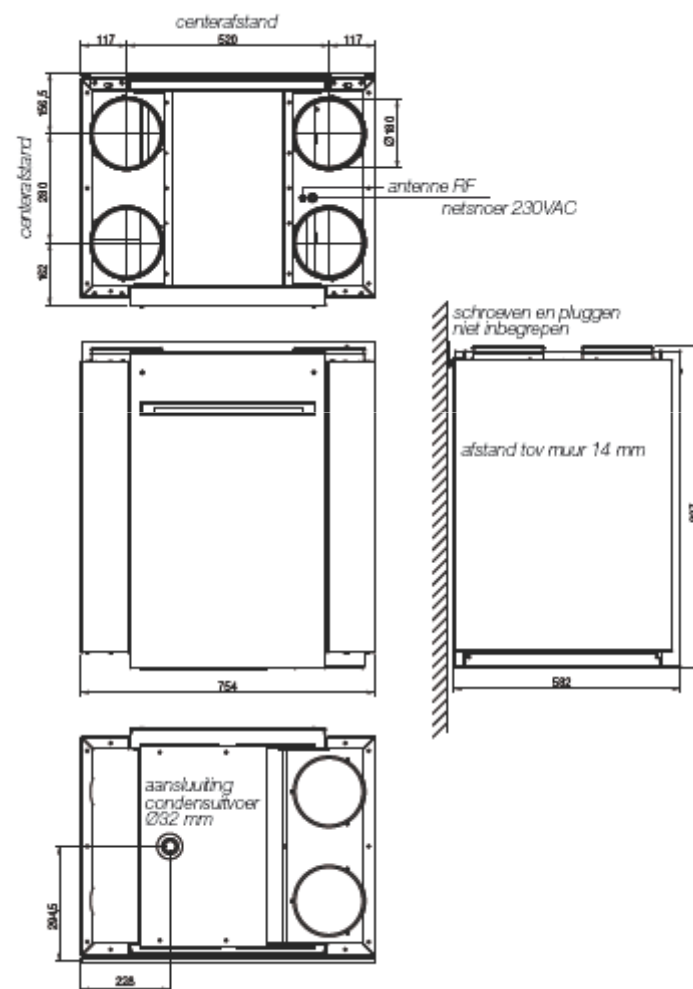

- instelling luchthoeveelheden
d.m.v. draadloze schakelaar

Technische gegevens

De ventilatie-unit D400 maatvoering:

- 754 x 830 x 603 mm
(B x H x D)

Technische gegevens

Technische gegevens

		1	2	3	4	5	6	7
Capaciteit	m ³ /h	100	150	200	250	300	350	400
Druk	Pa	20	35	50	75	100	125	150
Vermogen	W	17	31	51	81	120	174	236
Geluid afvoerkanaal	dB(A)	29	35	40	45	49	54	60
Geluid toevoerkanaal	dB(A)	27	32	36	42	47	52	58
Geluid uitstraling unit	dB(A)	35	42	47	52	55	57	60