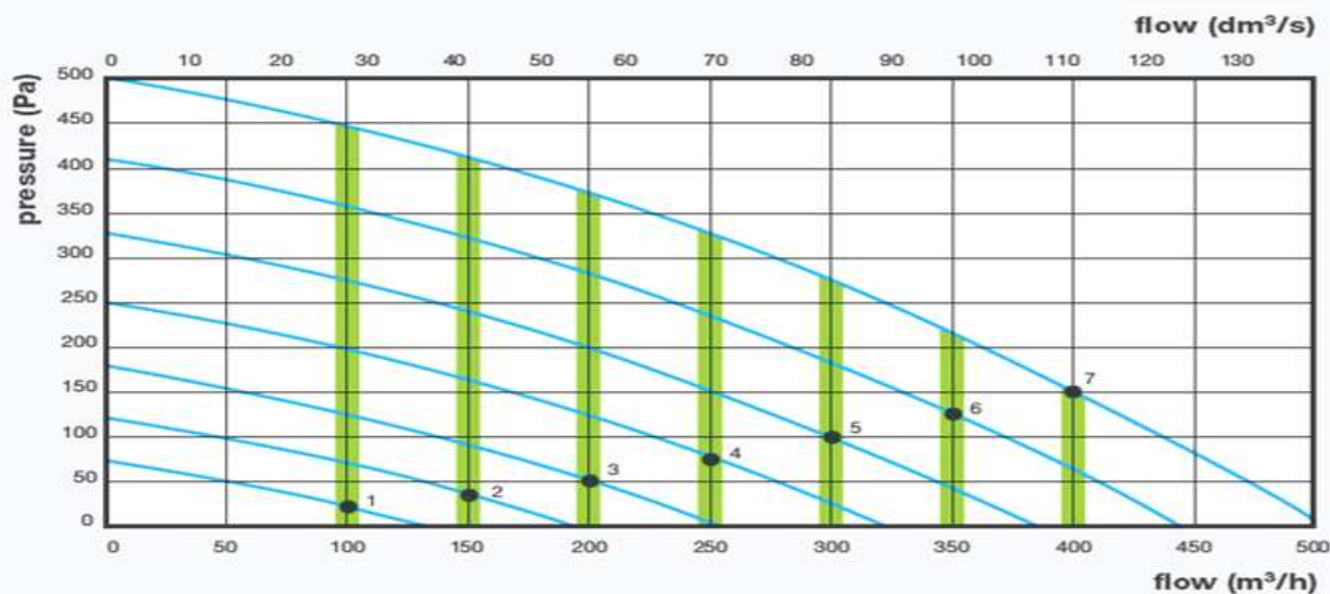

- instelling luchthoeveelheden
d.m.v. draadloze schakelaar

Technische gegevens

De ventilatie-unit D400 maatvoering:

- 754 x 830 x 603 mm
(B x H x D)

Technische gegevens

Technische gegevens

		1	2	3	4	5	6	7
Capaciteit	m ³ /h	100	150	200	250	300	350	400
Druk	Pa	20	35	50	75	100	125	150
Vermogen	W	17	31	51	81	120	174	236
Geluid afvoerkanaal	dB(A)	29	35	40	45	49	54	60
Geluid toevoerkanaal	dB(A)	27	32	36	42	47	52	58
Geluid uitstraling unit	dB(A)	35	42	47	52	55	57	60