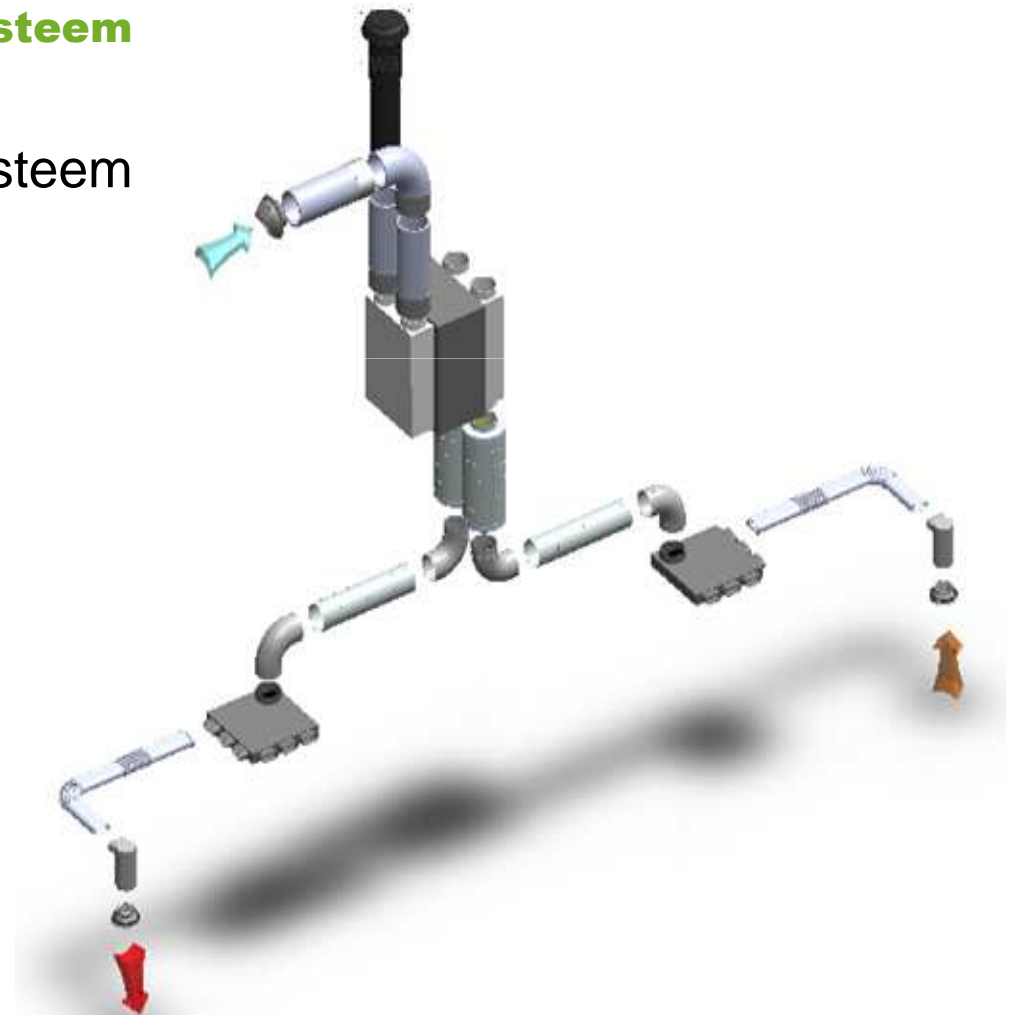

Smiley Inregelsysteem

- Variabele luchtregelaar
- Geluiddempend
- Eenvoudige inregeling
(middels gegevens in projectuitwerking)

Edesign Plafondkapjes **Inregelsysteem**

- Exclusieve, chique uitstraling
 - Ontworpen voor “Smiley”
- Eenvoudig demonteerbaar
- Maatvoering D= 200 mm.

afvoer

toevoer

EasyFlow
Kanalensysteem

- Compleet systeem

Verdiep

Schaal 1:50 op A3
 O>Pulsie
 O<Extractie

Boorplan gelijkvloers

Zolder