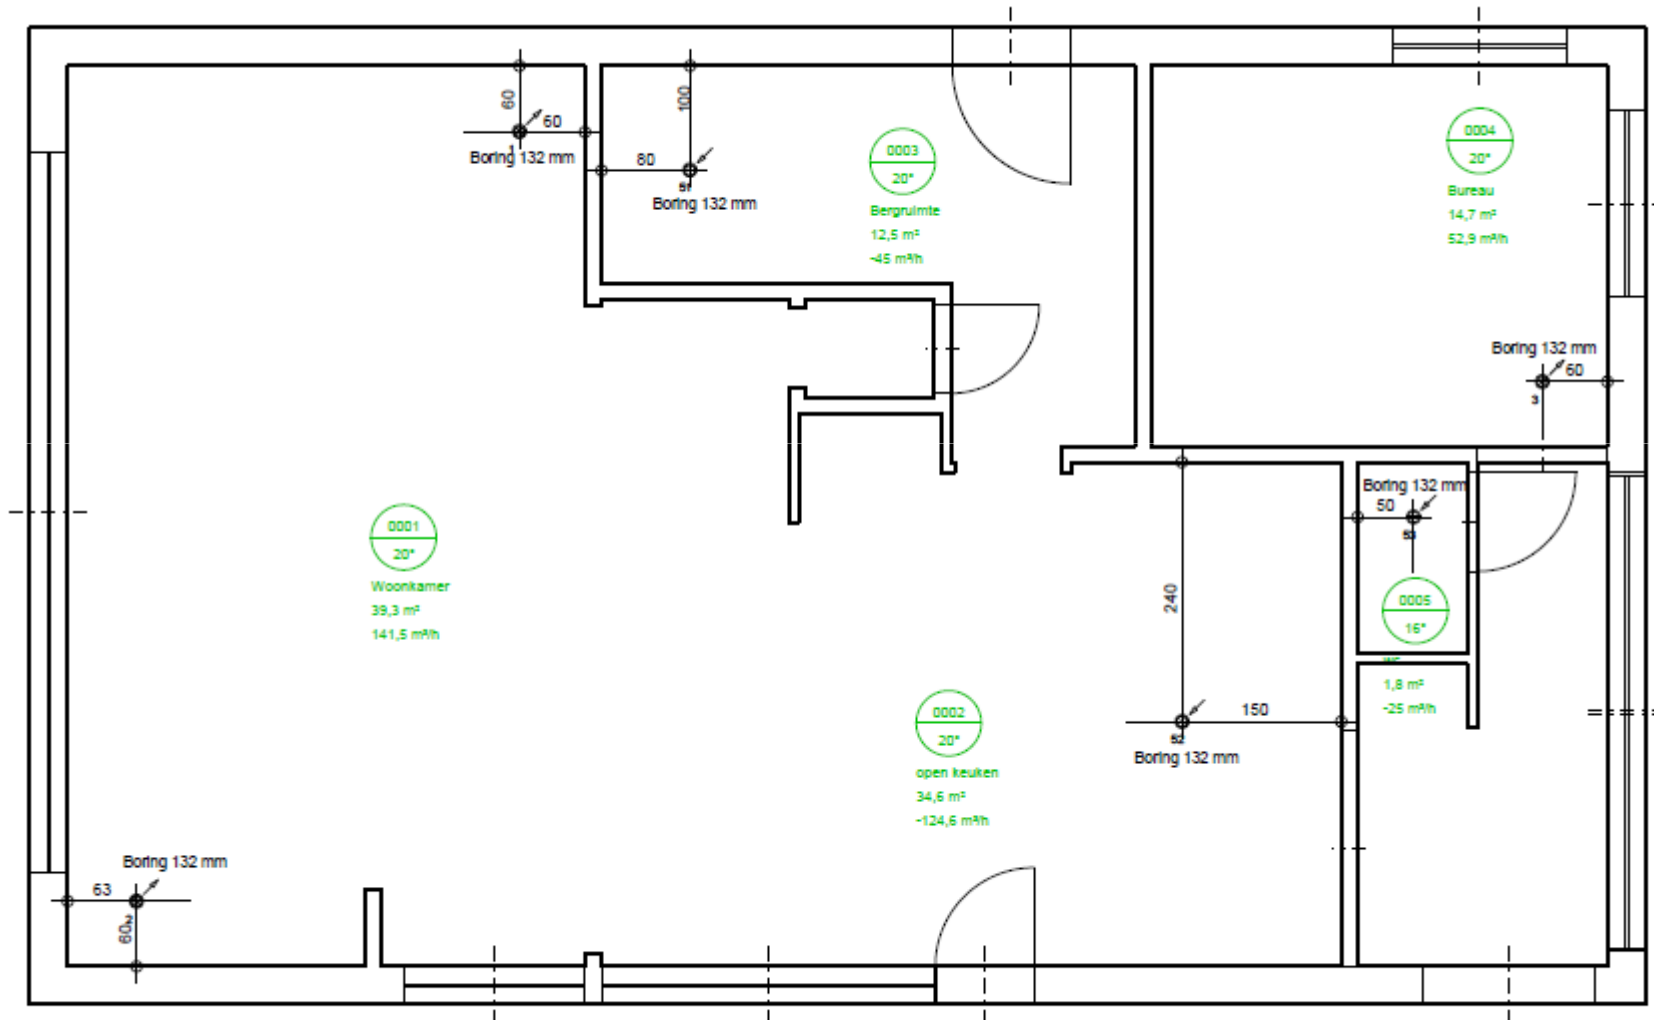

Smiley Inregelsysteem

- Variabele luchtregelaar
- Geluiddempend
- Eenvoudige inregeling
(middels gegevens in projectuitwerking)

Edesign Plafondkapjes **Inregelsysteem**

- Exclusieve, chique uitstraling
 - Ontworpen voor “Smiley”
- Eenvoudig demonteerbaar
- Maatvoering D= 200 mm.

afvoer

toevoer

EasyFlow
Kanalensysteem

- Compleet systeem

Verdiep

Schaal 1:50 op A3
 O>Pulsie
 O<Extractie

Boorplan gelijkvloers

Zolder