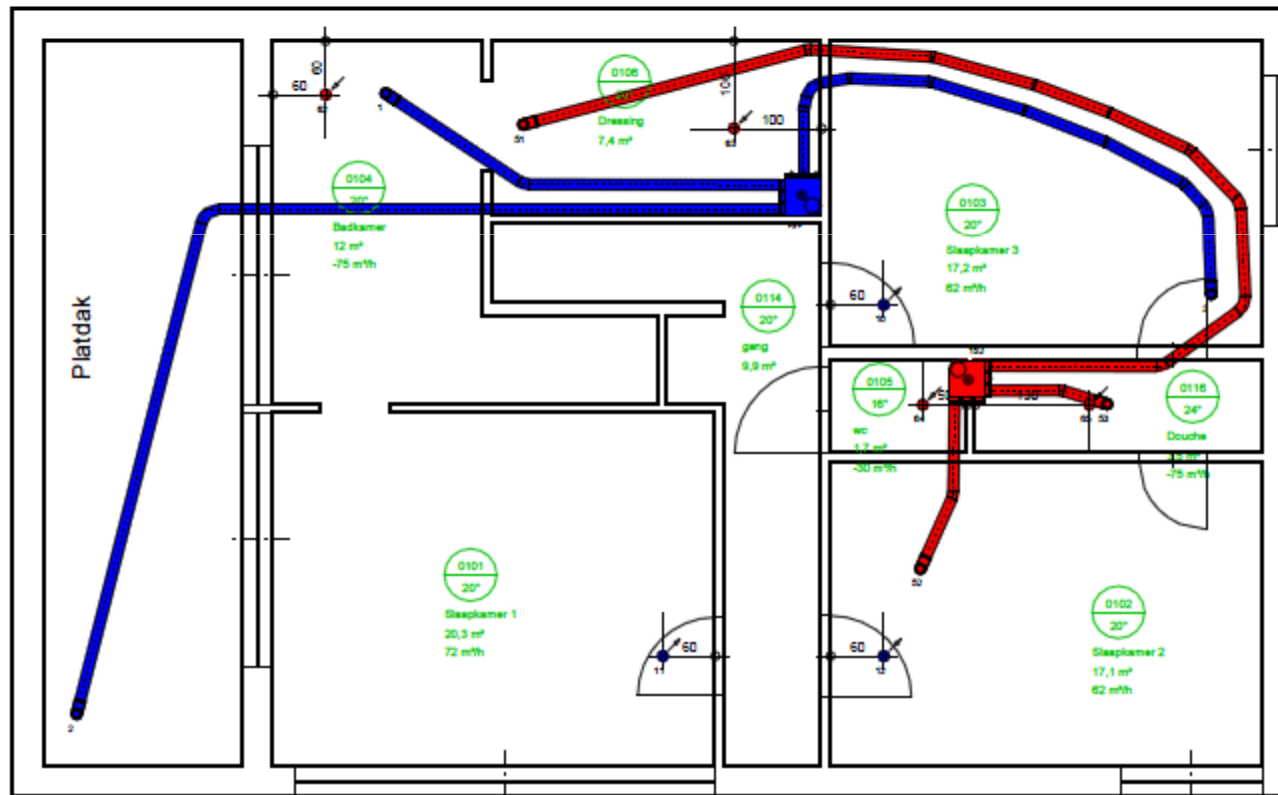

Smiley Inregelsysteem

- Variabele luchtregelaar
- Geluiddempend
- Eenvoudige inregeling
(middels gegevens in projectuitwerking)

Edesign Plafondkapjes **Inregelsysteem**

- Exclusieve, chique uitstraling
 - Ontworpen voor “Smiley”
- Eenvoudig demonteerbaar
- Maatvoering D= 200 mm.

afvoer

toevoer

EasyFlow
Kanalensysteem

- Compleet systeem

Verdiep

Schaal 1:50 op A3
 O>Pulsie
 O<Extractie

Boorplan gelijkvloers

Zolder