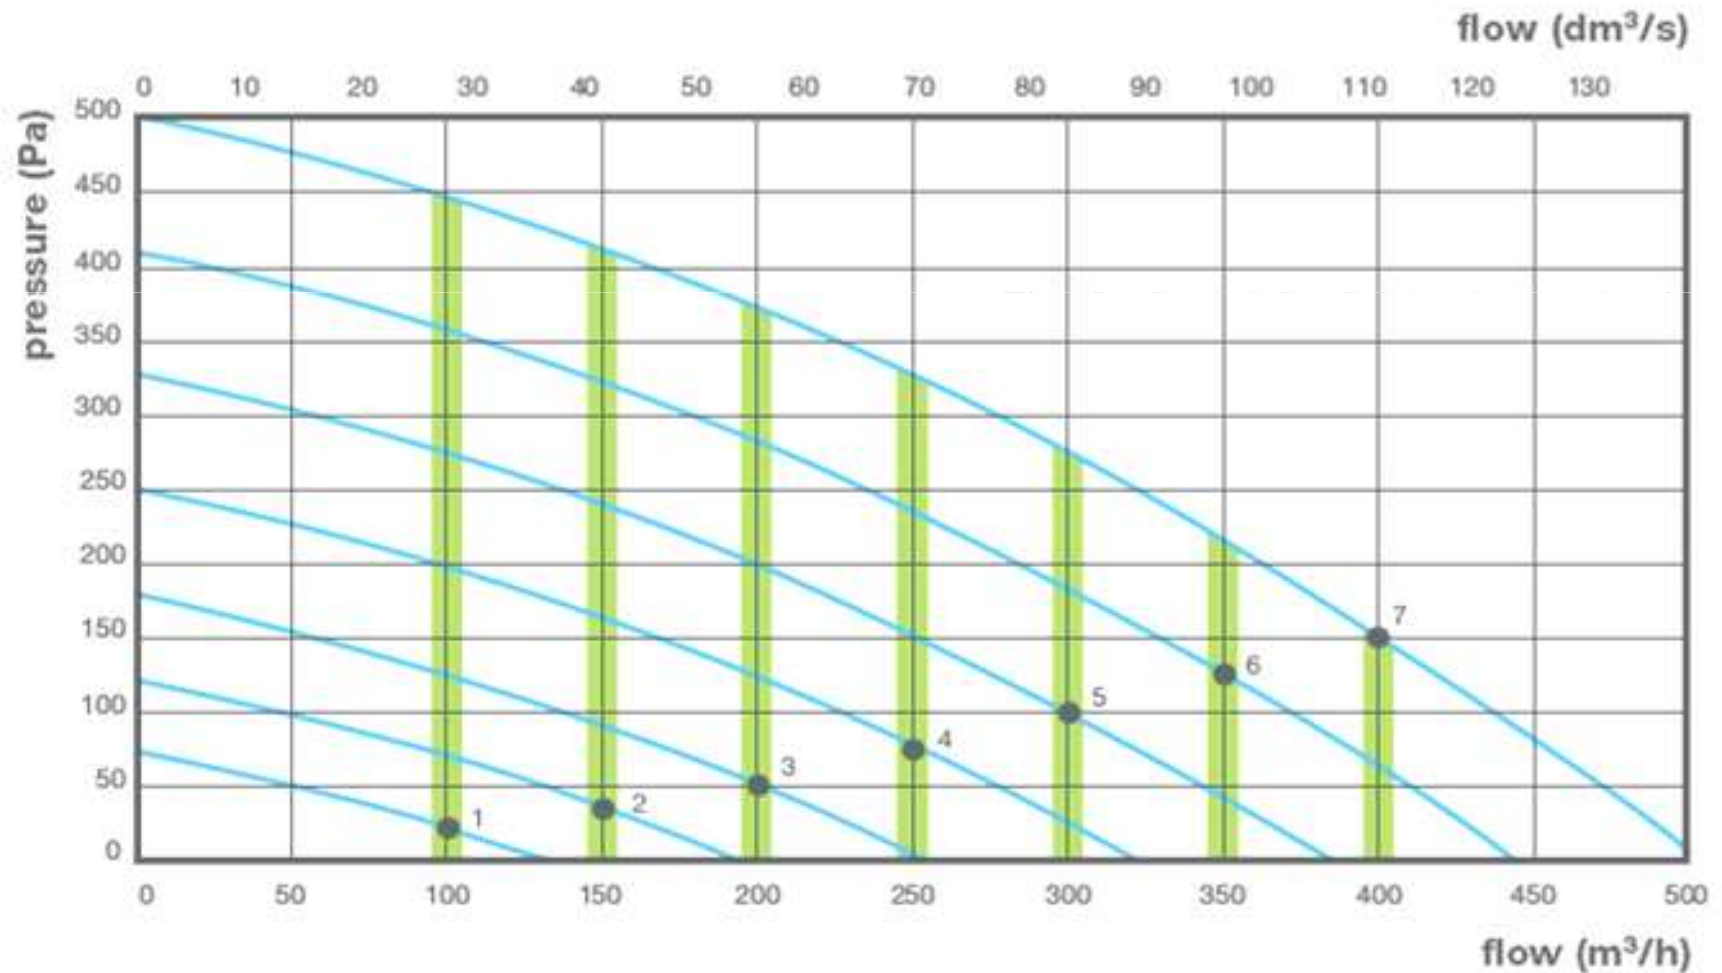

- instelling luchthoeveelheden
d.m.v. draadloze schakelaar

Technische gegevens

De ventilatie-unit D400 maatvoering:

- 754 x 830 x 603 mm
(B x H x D)

Technische gegevens

Technische gegevens

		1	2	3	4	5	6	7
Capaciteit	m ³ /h	100	150	200	250	300	350	400
Druk	Pa	20	35	50	75	100	125	150
Vermogen	W	17	31	51	81	120	174	236
Geluid afvoerkanaal	dB(A)	29	35	40	45	49	54	60
Geluid toevoerkanaal	dB(A)	27	32	36	42	47	52	58
Geluid uitstraling unit	dB(A)	35	42	47	52	55	57	60