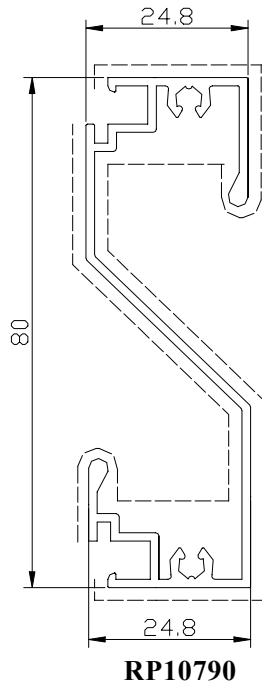

Artikelcode : .(1). - .(2). - .(3).

(1) : Artikelgroep
(2) : Artikelnummer
(3) : Afwerking

Vb. RP-10860-MFWI
Raamprofiel
Vliegenraamprofiel groot
Moffelen wit Ral 9010

Wij zijn vrij ten alle tijde wijzigingen aan te brengen, van welke aard ook, zonder voorafgaande verwittiging.

Vliegenraamprofielen

Profielen

II 1

Primaire zichtzijde
Face visible primaire
Primär sichtbare seite
Primary visible side

Secundaire zichtzijde
Face visible secondaire
Secondär sichtbare seite
Secondary visible side

RP10860

RP10870

RB10010

Vliegendeurprofielen

Profielen

II 2

Primaire zichtzijde
Face visible primaire
Primär sichtbare seite
Primary visible side

Secundaire zichtzijde
Face visible secondaire
Secondär sichtbare seite
Secondary visible side