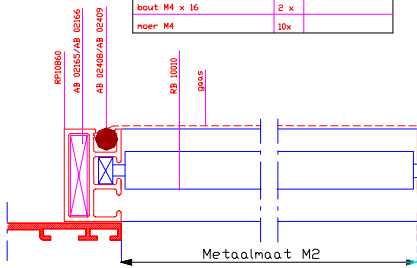

TOEBEHOREN

AB 02167/AB 02168	4	
AB 02408/AB 02409	2 H	
	2 B	
Inox plaatjes		
onderkant	2 x	AB 02180 of AB 02182 of AB 02184 of AB 02186
bovenkant	2 x	AB 02189 of AB 02191 of AB 02193 of AB 02195 of AB 02197 of AB 02199
Veertjes	2 x	AB02178
bout M4 x 16 1/2 draad	4 x	
bout M4 x 6	4 x	
bout M4 x 16	2 x	
noer M4	10x	

Doorsnede A-A

Doorsnede B-B

TOEBEHOREN

AB 02165/AB 02166	4	
AB 02408/AB 02409	2 H	
	2 B	
Inox plaatjes		
onderkant	2 x	AB 02180 of AB 02182 of AB 02184 of AB 02186
bovenkant	2 x	AB 02189 of AB 02191 of AB 02193 of AB 02195 of AB 02197 of AB 02199
Veertjes		
bout M4 x 16 1/2 draad	4 x	
bout M4 x 6	4 x	
bout M4 x 16	2 x	
noer M4	10x	

Doorsnede A-A

Doorsnede B-B

PROFIELEN

RP10860	2 H	M1 - 6
RP10860	2 B	M2
RB 10010	1 B	M2

V L I E G E N S C H U I F D E U R op SD50
 ENKEL SCHUIFDEUR V L I E G E N S C H U I F D E U R B U I T E N
 N I E T T H E R M I S C H O N D E R B R O K E N