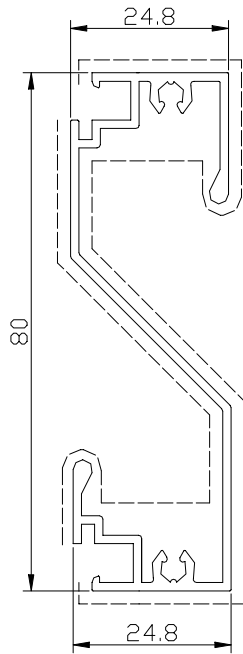

Vliegschuifdeurprofielen

Profielen

II 3

Primaire zichtzijde
Face visible primaire
Primär sichtbare seite
Primary visible side

Secundaire zichtzijde
Face visible secondaire
Secundär sichtbare seite
Secondary visible side

RP10790