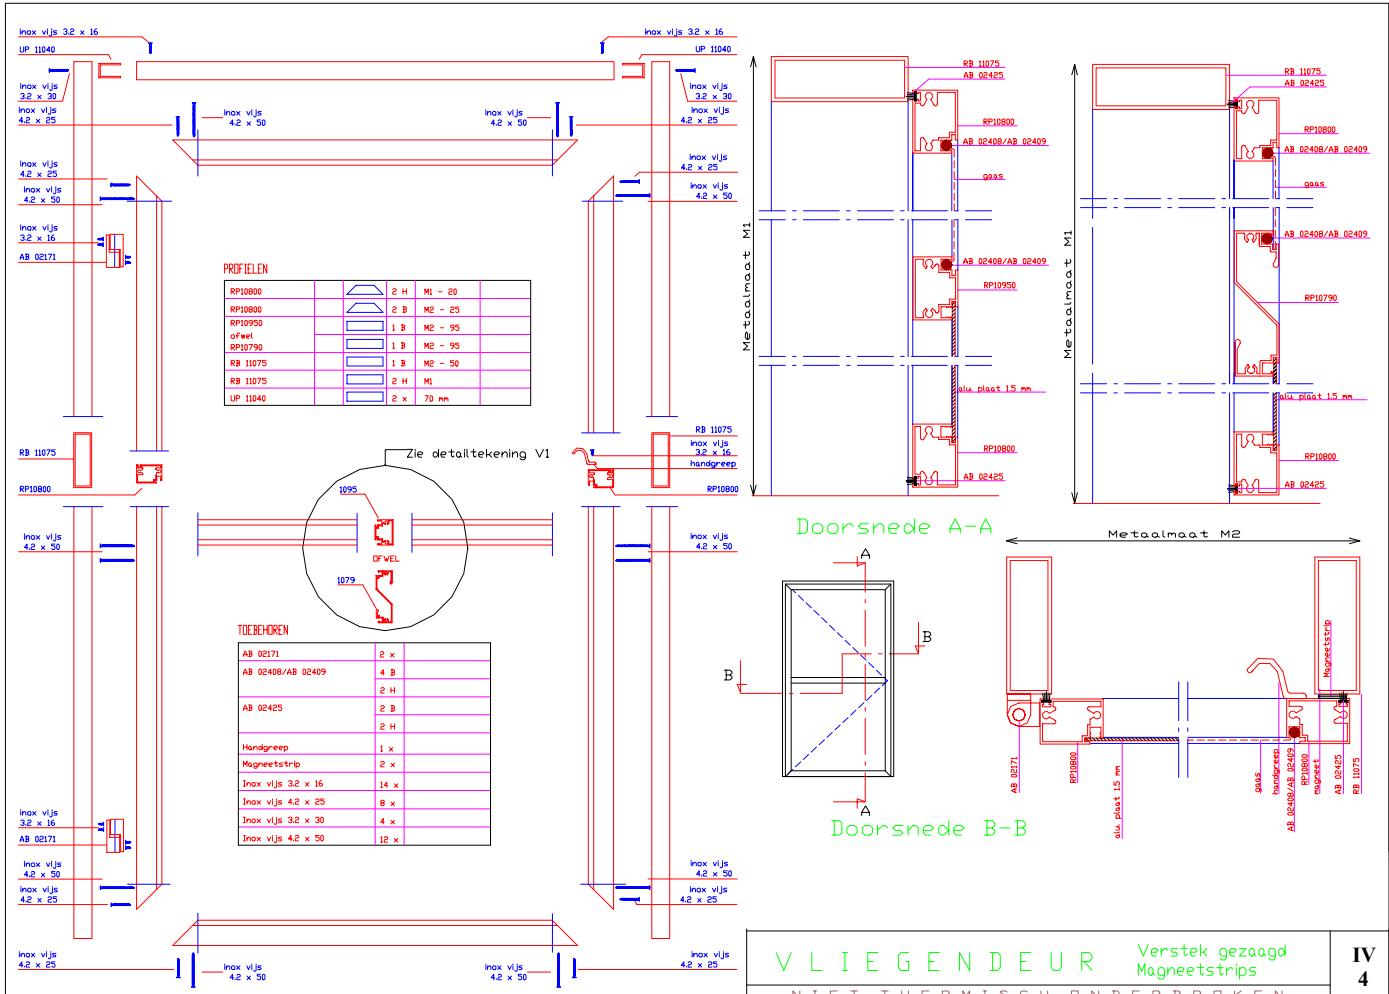

TOEBEHOREN

AB 02167/AB 02168	4	
AB 02408/AB 02409	2 H	
	2 B	
Inox plaatjes		
onderkant	2 x	AB 02180 of AB 02182 of AB 02184 of AB 02186
bovenkant	2 x	AB 02189 of AB 02191 of AB 02193 of AB 02195 of AB 02197 of AB 02199
Veertjes	2 x	AB02178
bout M4 x 16 1/2 draad	4 x	
bout M4 x 6	4 x	
bout M4 x 16	2 x	
noer M4	10x	

Doorsnede A-A

Doorsnede B-B

TOEBEHOREN

AB 02165/AB 02166	4	
AB 02408/AB 02409	2 H	
	2 B	
Inox plaatjes		
onderkant	2 x	AB 02180 of AB 02182 of AB 02184 of AB 02186
bovenkant	2 x	AB 02189 of AB 02191 of AB 02193 of AB 02195 of AB 02197 of AB 02199
Veertjes		
bout M4 x 16 1/2 draad	4 x	
bout M4 x 6	4 x	
bout M4 x 16	2 x	
noer M4	10x	

Doorsnede A-A

Doorsnede B-B

PROFIELEN

RP10860	2 H	M1 - 6
RP10860	2 B	M2
RB 10010	1 B	M2

V L I E G E N S C H U I F D E U R op SD50
 ENKEL SCHUIFDEUR V L I E G E N S C H U I F D E U R B U I T E N
 N I E T T H E R M I S C H O N D E R B R O K E N

V L I E G E N S C H U I F D E U R op SD50
 ENKEL SCHUIFDEUR V L I E G E N S C H U I F D E U R B I N N E N
 N I E T T H E R M I S C H O N D E R B R O K E N

Detailtekeningen RP10950 en RP10790

Zie verwijzingen naar samenstellingstekeningen :
IV 3 : Vliegendeur met PVC-hoeken
IV 4 : Vliegendeur verstek gezaagd + magneetstrips
IV 5 : Vliedenschuifdeur op SD33
IV 6 : Vliedenschuifdeur op SD50 ENKEL buitenzijde
IV 7 : Vliedenschuifdeur op SD50 ENKEL binnenzijde