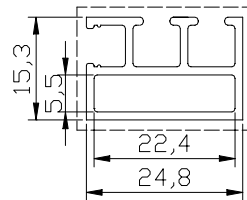

Artikelcode : .(1). - .(2). - .(3).

(1) : Artikelgroep
(2) : Artikelnummer
(3) : Afwerking

Vb. RP-10860-MFWI
Raamprofiel
Vliegenraamprofiel groot
Moffelen wit Ral 9010

Wij zijn vrij ten alle tijde wijzigingen aan te brengen, van welke aard ook, zonder voorafgaande verwittiging.

Vliegenraamprofielen

Profielen

II 1

Primaire zichtzijde
Face visible primaire
Primär sichtbare seite
Primary visible side

Secundaire zichtzijde
Face visible secondaire
Secondär sichtbare seite
Secondary visible side