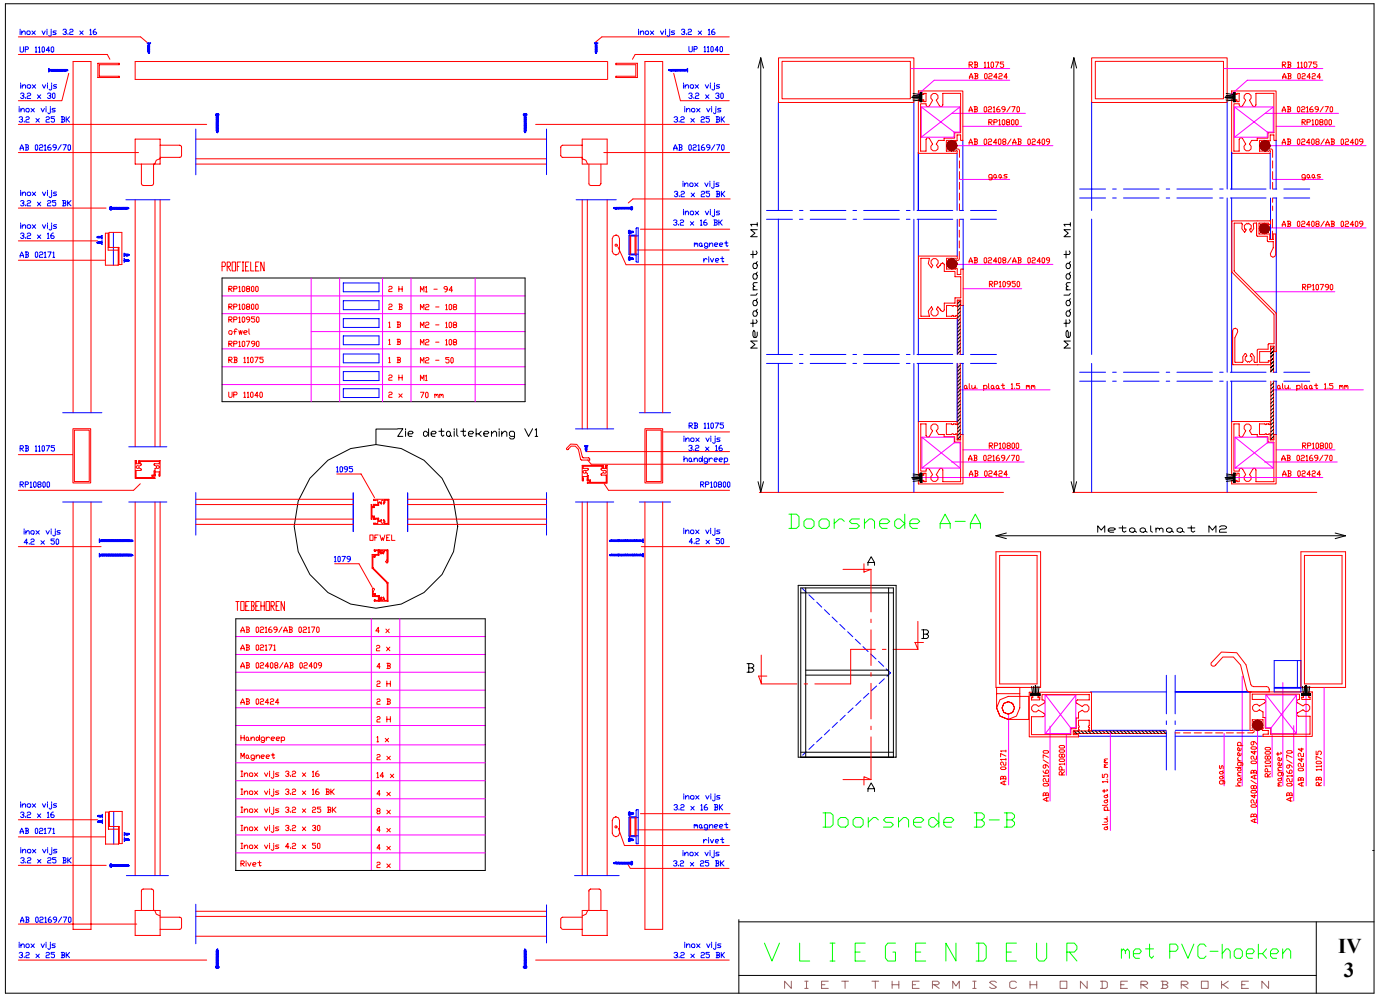

TOEBEHOREN

AB 02167/AB 02168	4	
AB 02408/AB 02409	2 H	
	2 B	
Inox plaatjes		
onderkant	2 x	AB 02180 of AB 02182 of AB 02184 of AB 02186
bovenkant	2 x	AB 02189 of AB 02191 of AB 02193 of AB 02195 of AB 02197 of AB 02199
Veertjes	2 x	AB02178
bout M4 x 16 1/2 draad	4 x	
bout M4 x 6	4 x	
bout M4 x 16	2 x	
noer M4	10x	

Doorsnede A-A

Doorsnede B-B

TOEBEHOREN

AB 02165/AB 02166	4	
AB 02408/AB 02409	2 H	
	2 B	
Inox plaatjes		
onderkant	2 x	AB 02180 of AB 02182 of AB 02184 of AB 02186
bovenkant	2 x	AB 02189 of AB 02191 of AB 02193 of AB 02195 of AB 02197 of AB 02199
Veertjes		
bout M4 x 16 1/2 draad	4 x	
bout M4 x 6	4 x	
bout M4 x 16	2 x	
noer M4	10x	

Doorsnede A-A

Doorsnede B-B

PROFIELEN

RP10860	2 H	M1 - 6
RP10860	2 B	M2
RB 10010	1 B	M2

V L I E G E N S C H U I F D E U R op SD50
 ENKEL SCHUIFDEUR V L I E G E N S C H U I F D E U R B U I T E N
 N I E T T H E R M I S C H O N D E R B R O K E N

V L I E G E N S C H U I F D E U R op SD50
 ENKEL SCHUIFDEUR V L I E G E N S C H U I F D E U R B I N N E N
 N I E T T H E R M I S C H O N D E R B R O K E N

Detailtekeningen RP10950 en RP10790

Zie verwijzingen naar samenstellingstekeningen :
IV 3 : Vliegendeur met PVC-hoeken
IV 4 : Vliegendeur verstek gezaagd + magneetstrips
IV 5 : Vliedenschuifdeur op SD33
IV 6 : Vliedenschuifdeur op SD50 ENKEL buitenzijde
IV 7 : Vliedenschuifdeur op SD50 ENKEL binnenzijde