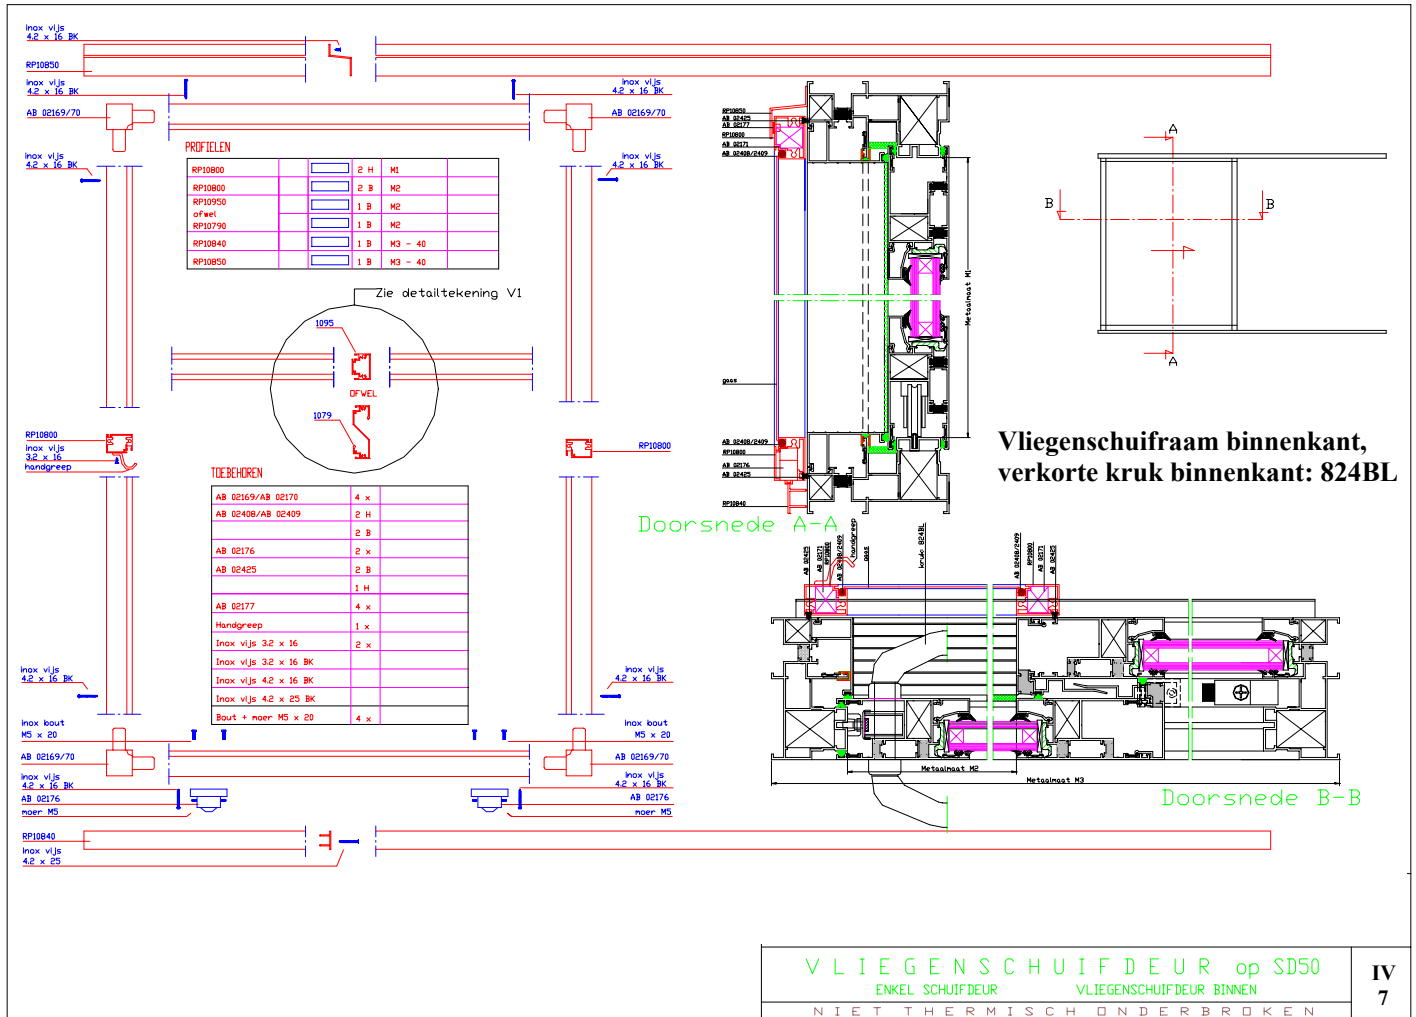

Doorsnede A-A

Doorsnede B-B

TOEBEHOREN

AB 02165/AB 02166	4	
AB 02408/AB 02409	2 H	
	2 B	
Inox plaatjes		
onderkant	2 x	AB 02180 of AB 02182 of AB 02184 of AB 02186
bovenkant	2 x	AB 02189 of AB 02191 of AB 02193 of AB 02195 of AB 02197 of AB 02199
Veertjes		
bout M4 x 16 1/2 draad	4 x	
bout M4 x 6	4 x	
bout M4 x 16	2 x	
noer M4	10x	

Doorsnede A-A

Doorsnede B-B

PROFIELEN

RP10860	2 H	M1 - 6
RP10860	2 B	M2
RB 10010	1 B	M2

V L I E G E N S C H U I F D E U R op SD50
 ENKEL SCHUIFDEUR V L I E G E N S C H U I F D E U R B U I T E N
 N I E T T H E R M I S C H O N D E R B R O K E N