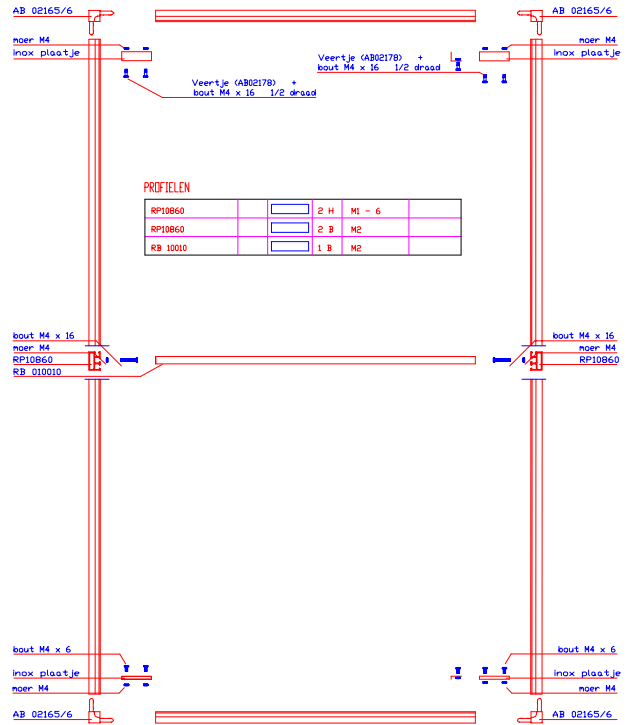

BR : BRUT - BRUT - ROH - BRUT
 MTNT15 : ANODISATIE 15 - ANODISE 15 - ELOXIERT 15 - ANODISED 15
 MFBR : KLEUR BRUIN - COULEUR BRUN - FARBE BRAUN - COLOR BROWN
 MFWI : KLEUR WIT - COULEUR BLANC - FARBE WEISS - COLOR WHITE
 MFKL : LAKKEN KLEUR - LAQUER COULEUR - FARBEN - COLOR
 2KL : 2 KLEUREN - 2-COULEUR - 2-FARBEN - 2-COLOR
 KLAN15 : KLEUR ANODISATIE 15 - ANODISE COULEUR 15 - FARBE ELOXIERT 15 - COLOR ANODISED 15
 Z : ZWART - NOIR - SCHWARZ - BLACK
 W : WIT - BLANC - WEISS - WHITE
 G : GRIJS - GRIS - GRAU - GREY

TOEBEHOREN

AB 02167/AB 02168	4	
AB 02408/AB 02409	2 H	
	2 B	
Inox plaatjes		
onderkant	2 x	AB 02180 of AB 02182 of AB 02184 of AB 02186
bovenkant	2 x	AB 02189 of AB 02191 of AB 02193 of AB 02195 of AB 02197 of AB 02199
Veertjes	2 x	AB02178
bout M4 x 16 1/2 draad	4 x	
bout M4 x 6	4 x	
bout M4 x 16	2 x	
noer M4	10x	

Doorsnede A-A

Doorsnede B-B

TOEBEHOREN

AB 02165/AB 02166	4	
AB 02408/AB 02409	2 H	
	2 B	
Inox plaatjes		
onderkant	2 x	AB 02180 of AB 02182 of AB 02184 of AB 02186
bovenkant	2 x	AB 02189 of AB 02191 of AB 02193 of AB 02195 of AB 02197 of AB 02199
Veertjes		
bout M4 x 16 1/2 draad	4 x	
bout M4 x 6	4 x	
bout M4 x 16	2 x	
noer M4	10x	

Doorsnede A-A

Doorsnede B-B

PROFIELEN

RP10860	2 H	M1 - 6
RP10860	2 B	M2
RB 10010	1 B	M2

V L I E G E N S C H U I F D E U R op SD50
 ENKEL SCHUIFDEUR V L I E G E N S C H U I F D E U R B U I T E N
 N I E T T H E R M I S C H O N D E R B R O K E N