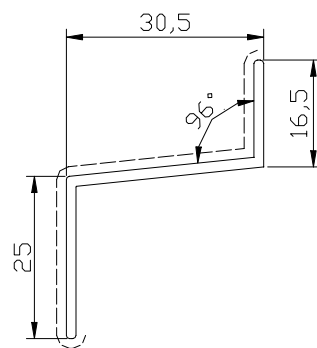

Vliegschuifdeurprofielen

Profielen

II 3

Primaire zichtzijde
Face visible primaire
Primär sichtbare seite
Primary visible side

Secundaire zichtzijde
Face visible secondaire
Secundär sichtbare seite
Secondary visible side

RP10850