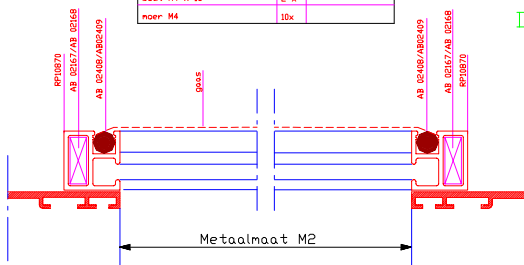

Doorsnede B-B