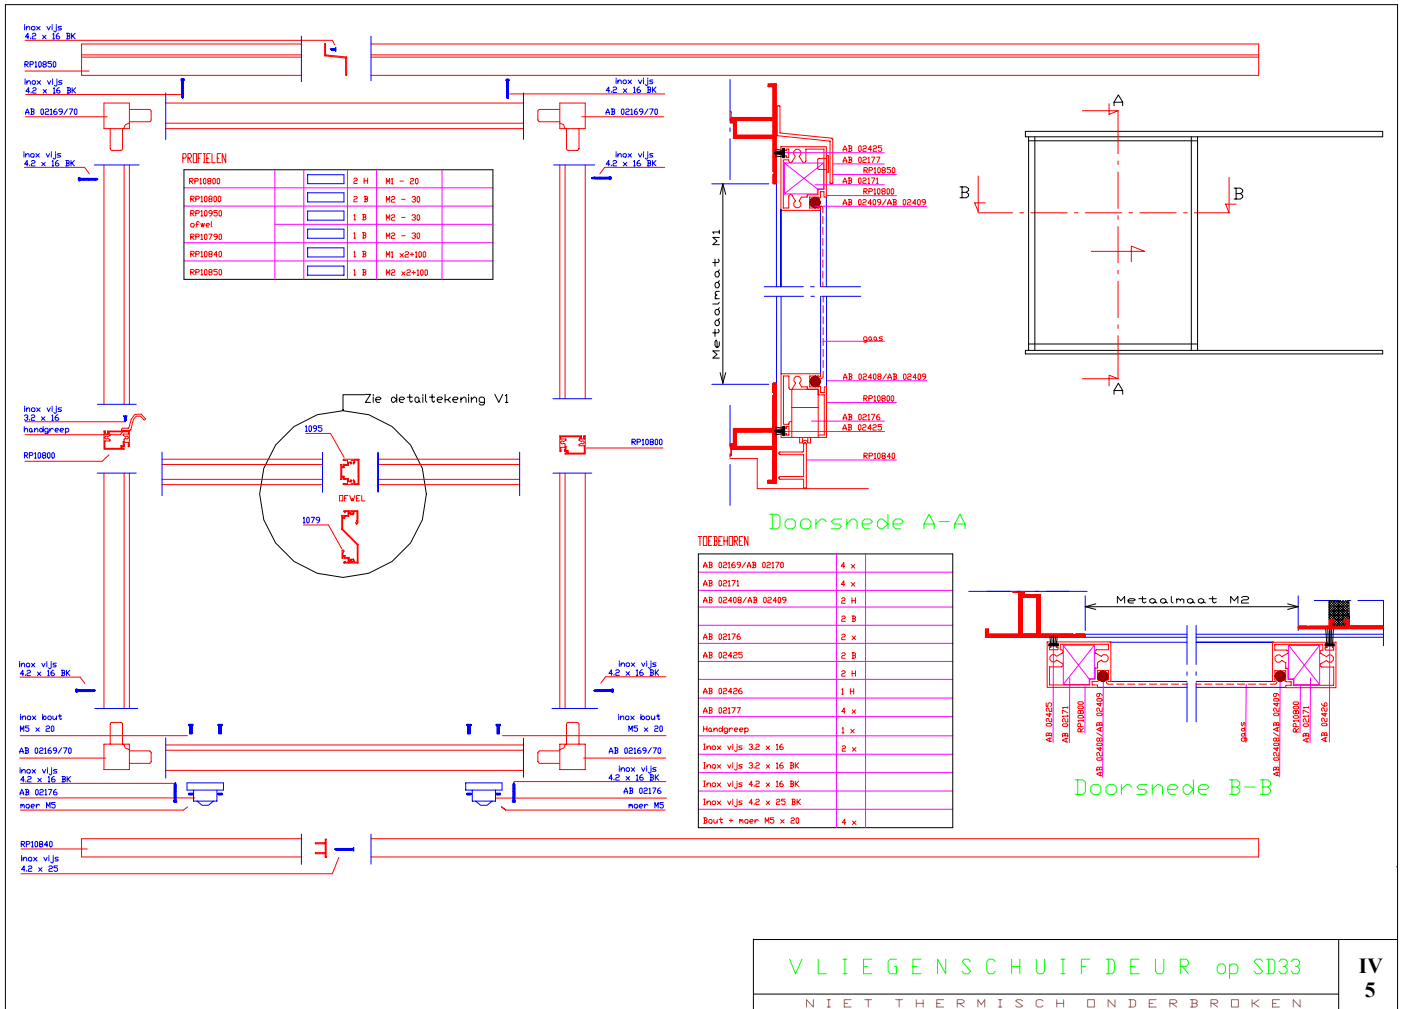

TOEBEHOREN

AB 02167/AB 02168	4	
AB 02408/AB 02409	2 H	
	2 B	
Inox plaatjes		
onderkant	2 x	AB 02180 of AB 02182 of AB 02184 of AB 02186
bovenkant	2 x	AB 02189 of AB 02191 of AB 02193 of AB 02195 of AB 02197 of AB 02199
Veertjes	2 x	AB02178
bout M4 x 16 1/2 draad	4 x	
bout M4 x 6	4 x	
bout M4 x 16	2 x	
noer M4	10x	

Doorsnede A-A

Doorsnede B-B

TOEBEHOREN

AB 02165/AB 02166	4	
AB 02408/AB 02409	2 H	
	2 B	
Inox plaatjes		
onderkant	2 x	AB 02180 of AB 02182 of AB 02184 of AB 02186
bovenkant	2 x	AB 02189 of AB 02191 of AB 02193 of AB 02195 of AB 02197 of AB 02199
Veertjes		
bout M4 x 16 1/2 draad	4 x	
bout M4 x 6	4 x	
bout M4 x 16	2 x	
noer M4	10x	

Doorsnede A-A

Doorsnede B-B

PROFIELEN

RP10860	2 H	M1 - 6
RP10860	2 B	M2
RB 10010	1 B	M2

V L I E G E N S C H U I F D E U R op SD50
 ENKEL SCHUIFDEUR V L I E G E N S C H U I F D E U R B U I T E N
 N I E T T H E R M I S C H O N D E R B R O K E N

V L I E G E N S C H U I F D E U R op SD50
 ENKEL SCHUIFDEUR V L I E G E N S C H U I F D E U R B I N N E N
 N I E T T H E R M I S C H O N D E R B R O K E N

Detailtekeningen RP10950 en RP10790

Zie verwijzingen naar samenstellingstekeningen :
IV 3 : Vliegendeur met PVC-hoeken
IV 4 : Vliegendeur verstek gezaagd + magneetstrips
IV 5 : Vliedenschuifdeur op SD33
IV 6 : Vliedenschuifdeur op SD50 ENKEL buitenzijde
IV 7 : Vliedenschuifdeur op SD50 ENKEL binnenzijde