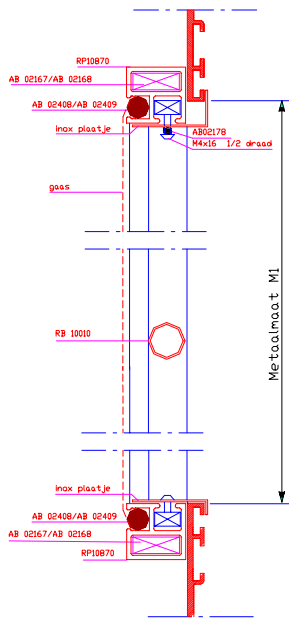

TOEBEHOREN

AB 02167/AB 02168	4	
AB 02408/AB 02409	2 H	
	2 B	
Inox plaatjes		
onderkant	2 x	AB 02180 of AB 02182 of AB 02184 of AB 02186
bovenkant	2 x	AB 02189 of AB 02191 of AB 02193 of AB 02195 of AB 02197 of AB 02199
Veertjes	2 x	AB02178
bout M4 x 16 1/2 draad	4 x	
bout M4 x 6	4 x	
bout M4 x 16	2 x	
noer M4	10x	