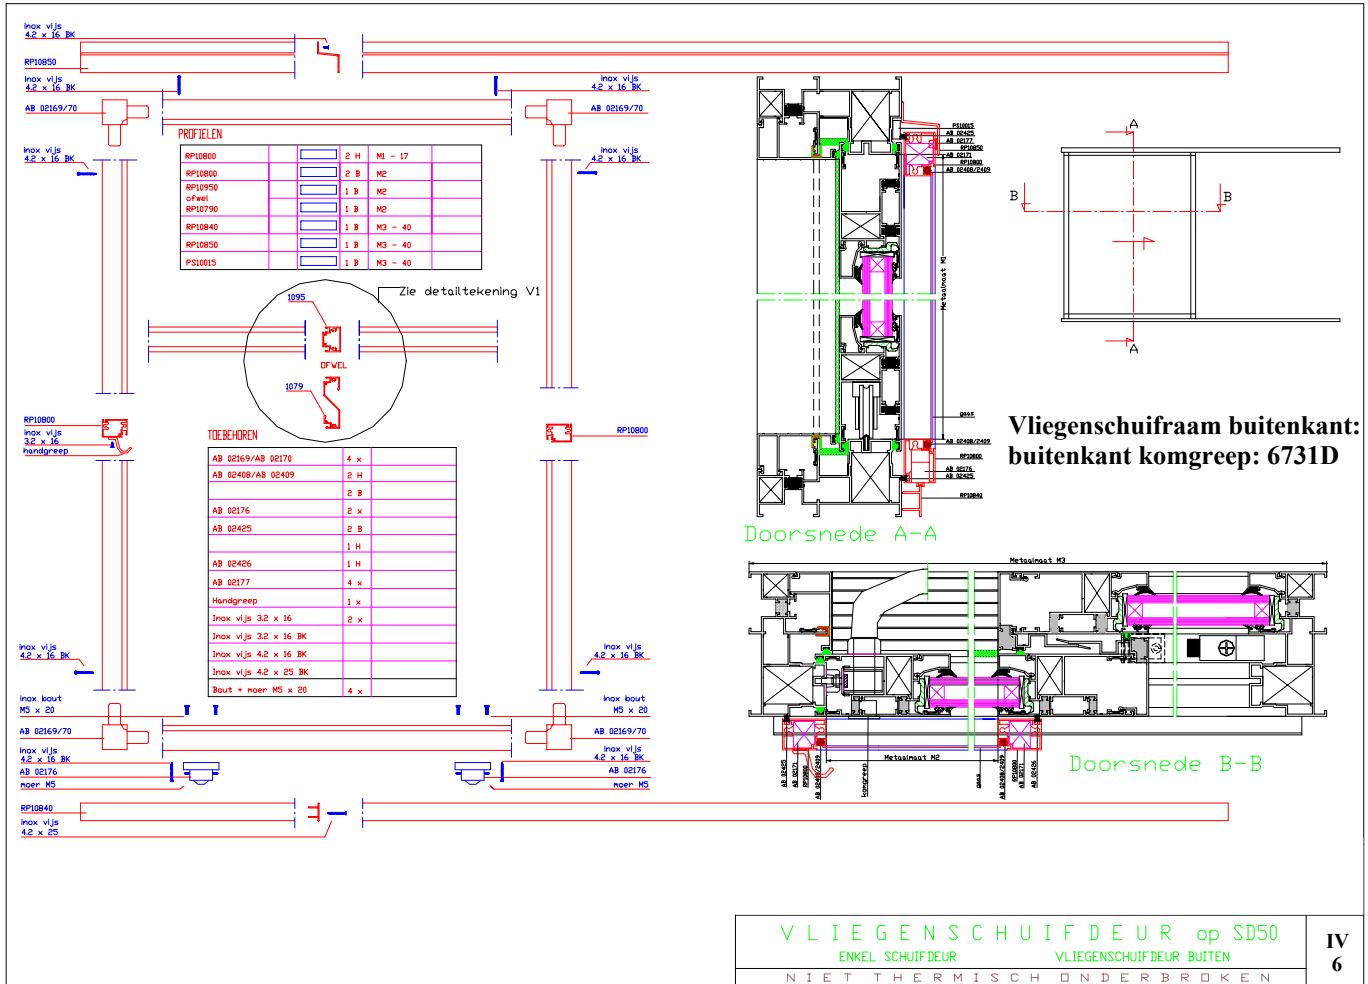

Doorsnede A-A

Doorsnede B-B

TOEBEHOREN

AB 02165/AB 02166	4	
AB 02408/AB 02409	2 H	
	2 B	
Inox plaatjes		
onderkant	2 x	AB 02180 of AB 02182 of AB 02184 of AB 02186
bovenkant	2 x	AB 02189 of AB 02191 of AB 02193 of AB 02195 of AB 02197 of AB 02199
Veertjes		
bout M4 x 16 1/2 draad	4 x	
bout M4 x 6	4 x	
bout M4 x 16	2 x	
noer M4	10x	

Doorsnede A-A

Doorsnede B-B

PROFIELEN

RP10860	2 H	M1 - 6
RP10860	2 B	M2
RB 10010	1 B	M2

V L I E G E N S C H U I F D E U R op SD50
 ENKEL SCHUIFDEUR V L I E G E N S C H U I F D E U R B U I T E N
 N I E T T H E R M I S C H O N D E R B R O K E N