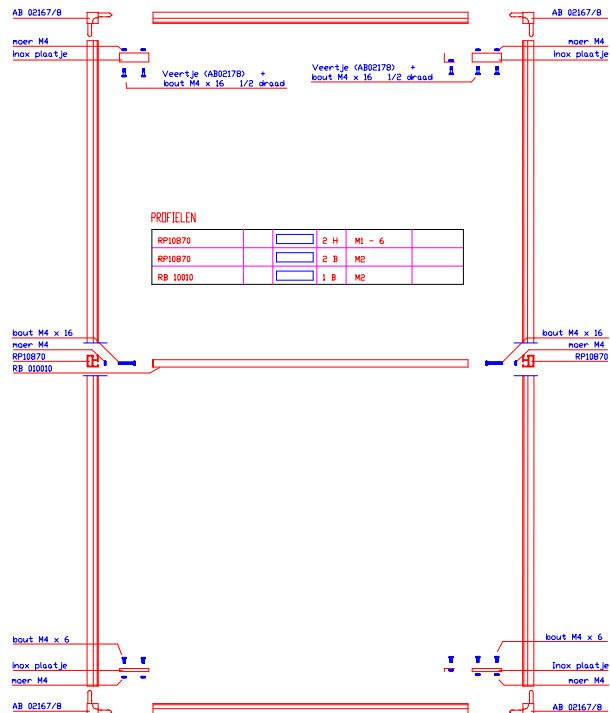

BR : BRUT - BRUT - ROH - BRUT
 MTNT15 : ANODISATIE 15 - ANODISE 15 - ELOXIERT 15 - ANODISED 15
 MFBR : KLEUR BRUIN - COULEUR BRUN - FARBE BRAUN - COLOR BROWN
 MFWI : KLEUR WIT - COULEUR BLANC - FARBE WEISS - COLOR WHITE
 MFKL : LAKKEN KLEUR - LAQUER COULEUR - FARBEN - COLOR
 2KL : 2 KLEUREN - 2-COULEUR - 2-FARBEN - 2-COLOR
 KLAN15 : KLEUR ANODISATIE 15 - ANODISE COULEUR 15 - FARBE ELOXIERT 15 - COLOR ANODISED 15
 Z : ZWART - NOIR - SCHWARZ - BLACK
 W : WIT - BLANC - WEISS - WHITE
 G : GRIJS - GRIS - GRAU - GREY

TOEBEHOREN

AB 02167/AB 02168	4	
AB 02408/AB 02409	2 H	
	2 B	
Inox plaatjes		
onderkant	2 x	AB 02180 of AB 02182 of AB 02184 of AB 02186
bovenkant	2 x	AB 02189 of AB 02191 of AB 02193 of AB 02195 of AB 02197 of AB 02199
Veertjes	2 x	AB02178
bout M4 x 16 1/2 draad	4 x	
bout M4 x 6	4 x	
bout M4 x 16	2 x	
noer M4	10x	

Doorsnede A-A

Doorsnede B-B

TOEBEHOREN

AB 02165/AB 02166	4	
AB 02408/AB 02409	2 H	
	2 B	
Inox plaatjes		
onderkant	2 x	AB 02180 of AB 02182 of AB 02184 of AB 02186
bovenkant	2 x	AB 02189 of AB 02191 of AB 02193 of AB 02195 of AB 02197 of AB 02199
Veertjes		
bout M4 x 16 1/2 draad	4 x	
bout M4 x 6	4 x	
bout M4 x 16	2 x	
noer M4	10x	