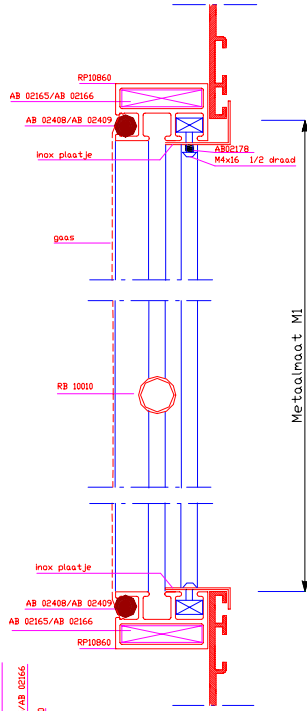

TOEBEHOREN

AB 02167/AB 02168	4	
AB 02408/AB 02409	2 H	
	2 B	
Inox plaatjes		
onderkant	2 x	AB 02180 of AB 02182 of AB 02184 of AB 02186
bovenkant	2 x	AB 02189 of AB 02191 of AB 02193 of AB 02195 of AB 02197 of AB 02199
Veertjes	2 x	AB02178
bout M4 x 16 1/2 draad	4 x	
bout M4 x 6	4 x	
bout M4 x 16	2 x	
noer M4	10x	

Doorsnede A-A

Doorsnede B-B

TOEBEHOREN

AB 02165/AB 02166	4	
AB 02408/AB 02409	2 H	
	2 B	
Inox plaatjes		
onderkant	2 x	AB 02180 of AB 02182 of AB 02184 of AB 02186
bovenkant	2 x	AB 02189 of AB 02191 of AB 02193 of AB 02195 of AB 02197 of AB 02199
Veertjes		
bout M4 x 16 1/2 draad	4 x	
bout M4 x 6	4 x	
bout M4 x 16	2 x	
noer M4	10x	

Doorsnede A-A

Doorsnede B-B

PROFIELEN

RP10860	2 H	M1 - 6
RP10860	2 B	M2
RB 10010	1 B	M2

V L I E G E N S C H U I F D E U R op SD50
 ENKEL SCHUIFDEUR V L I E G E N S C H U I F D E U R B U I T E N
 N I E T T H E R M I S C H O N D E R B R O K E N