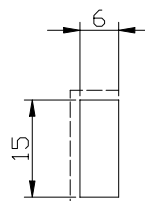

Vliegschuifdeurprofielen

Profielen

II 3

Primaire zichtzijde
Face visible primaire
Primär sichtbare seite
Primary visible side

Secundaire zichtzijde
Face visible secondaire
Secundär sichtbare seite
Secondary visible side

PS10015